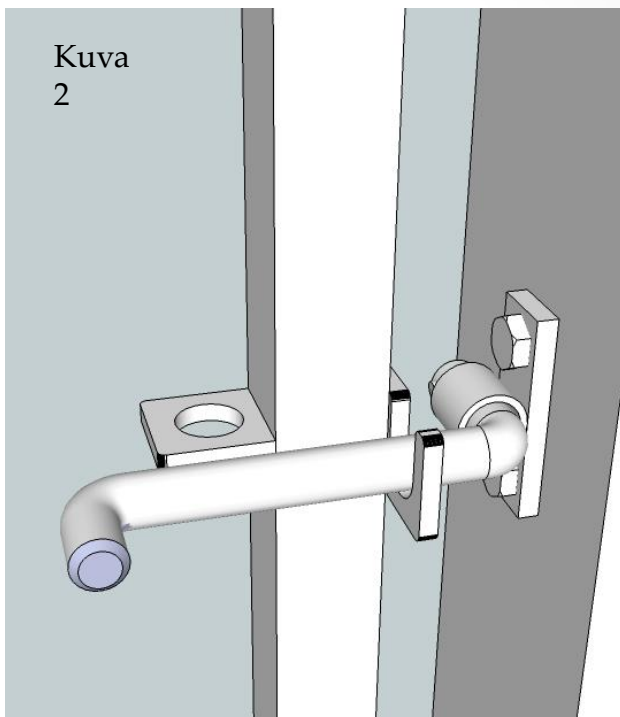

Kauppiaalle

- hyvä myyntikate
- Artiikki Oy:n vahva markkinointi
- uutuustuote
- lisämyyntiin mahdollisuus

Raja-aita toimitussisältö

- aitaelementti pituus 2,5m. korkeus 1,2m.
- aitatolppa 50 x 50 x 1,5mm. korkeus 2m. + tolpan hattu
- aitatolpan ja aidan kiinnike (sarja 4 kpl) (kuva 1)
- betonikiinnike lisätarvike (kuva 2)
- kuumasinkki (tuote upotetaan yli 600 °C asteiseen sinkkikylpyyn)
- väri musta pulverimaali RAL 9005

Ajoportti toimitussisältö

- porttilehdet 2 kpl leveys yhteensä 4m.
- portin tolpat 80 x 80 x 1,5mm.
- säätösaranat 4 kpl.(kuva 1)
- tuulihaat/portin lukitussalpa (kuva 2)
- kuumasinkki (tuote upotetaan yli 600 °C asteiseen sinkkikylpyyn)
- väri musta pulverimaali RAL 9005

Ajoportti toimitussisältö

- porttilehti leveys 1,1 m.
- portin tolpat 80 x 80 x 1,5mm.
- säätösaranat 2 kpl (kuva 1)
- portin lukitussalpa (kuva 2)
- kuumasinkki (tuote upotetaan yli 600 °C asteiseen sinkkikylpyyn)
- väri musta pulverimaali RAL 9005

Liukuportti toimitussisältö

- portin elementinkorkeus 1,20m + (maavara 100 - 150 mm)
- portin aukon kokonaisleveys 4,0 m
- pystytikkujen väli (rako) 120 mm
- runko 50 x 50 x 1,5 mm
- pystyjohteet 15 x 15 x 1,5 mm
- 1 kpl tukipalkki
- 1 kpl liukulaakerin ohjaustolppa koko 80 x 80 x 4 mm
- kuumasinkki (tuote upotetaan yli 600 °C asteiseen sinkkikylpyyn)
- väri musta pulverimaali RAL 9005
- esivalmuis Beninca KBOB30M täydellinen porttikoneisto paketti