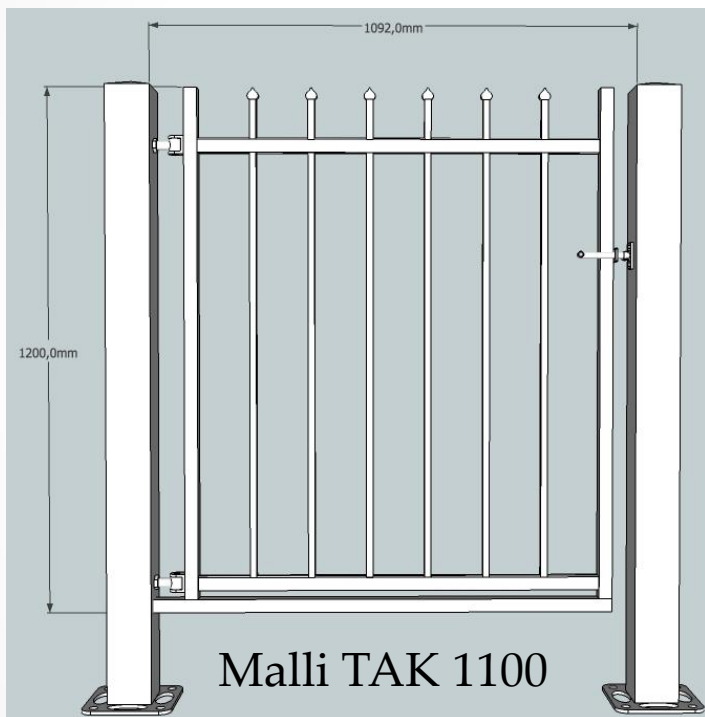

Kauppiaalle

- hyvä myyntikate
- Artiikki Oy:n vahva markkinointi
- uutuustuote
- lisämyyntiin mahdollisuus

Raja-aita toimitussisältö

- aitaelementti pituus 2,5m. korkeus 1,2m.
- aitatolppa 50 x 50 x 1,5mm. korkeus 2m. + tolpan hattu
- aitatolpan ja aidan kiinnike (sarja 4 kpl) (kuva 1)
- betonikiinnike lisätarvike (kuva 2)
- kuumasinkki (tuote upotetaan yli 600 °C asteiseen sinkkikylpyyn)
- väri musta pulverimaali RAL 9005

Ajoportti toimitussisältö

- porttilehdet 2 kpl leveys yhteensä 4m.
- portin tolpat 80 x 80 x 1,5mm.
- säätösaranat 4 kpl.(kuva 1)
- tuulihaat/portin lukitussalpa (kuva 2)
- kuumasinkki (tuote upotetaan yli 600 °C asteiseen sinkkikylpyyn)
- väri musta pulverimaali RAL 9005

Ajoportti toimitussisältö

- porttilehti leveys 1,1 m.
- portin tolpat 80 x 80 x 1,5mm.
- säätösaranat 2 kpl (kuva 1)
- portin lukitussalpa (kuva 2)
- kuumasinkki (tuote upotetaan yli 600 °C asteiseen sinkkikylpyyn)
- väri musta pulverimaali RAL 9005

Liukuportti toimitussisältö

- portin elementinkorkeus 1,20m + (maavara 100 - 150 mm)
- portin aukon kokonaisleveys 4,0 m
- pystytikkujen väli (rako) 120 mm
- runko 50 x 50 x 1,5 mm
- pystyjohteet 15 x 15 x 1,5 mm
- 1 kpl tukipalkki
- 1 kpl liukulaakerin ohjaustolppa koko 80 x 80 x 4 mm
- kuumasinkki (tuote upotetaan yli 600 °C asteiseen sinkkikylpyyn)
- väri musta pulverimaali RAL 9005
- esivalmuis Beninca KBOB30M täydellinen porttikoneisto paketti