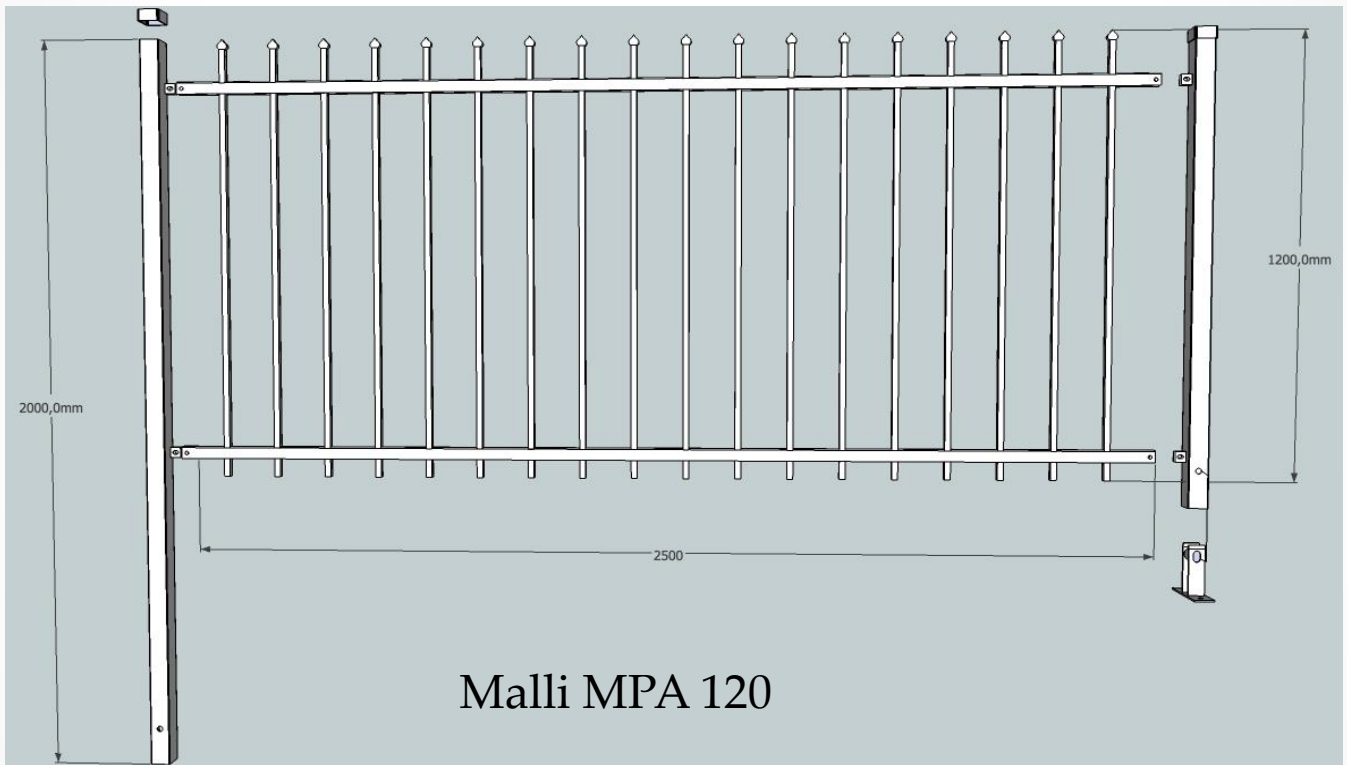

Kauppiaalle

- hyvä myyntikate
- Artiikki Oy:n vahva markkinointi
- uutuustuote
- lisämyyntiin mahdollisuus

Raja-aita toimitussisältö

- aitaelementti pituus 2,5m. korkeus 1,2m.
- aitatolppa 50 x 50 x 1,5mm. korkeus 2m. + tolpan hattu
- aitatolpan ja aidan kiinnike (sarja 4 kpl) (kuva 1)
- betonikiinnike lisätarvike (kuva 2)
- kuumasinkki (tuote upotetaan yli 600 °C asteiseen sinkkikylpyyn)
- väri musta pulverimaali RAL 9005

Ajoportti toimitussisältö

- porttilehdet 2 kpl leveys yhteensä 4m.
- portin tolpat 80 x 80 x 1,5mm.
- säätösaranat 4 kpl.(kuva 1)
- tuulihaat/portin lukitussalpa (kuva 2)
- kuumasinkki (tuote upotetaan yli 600 °C asteiseen sinkkikylpyyn)
- väri musta pulverimaali RAL 9005

Ajoportti toimitussisältö

- porttilehti leveys 1,1 m.
- portin tolpat 80 x 80 x 1,5mm.
- säätösaranat 2 kpl (kuva 1)
- portin lukitussalpa (kuva 2)
- kuumasinkki (tuote upotetaan yli 600 °C asteiseen sinkkikylpyyn)
- väri musta pulverimaali RAL 9005

Liukuportti toimitussisältö

- portin elementinkorkeus 1,20m + (maavara 100 - 150 mm)
- portin aukon kokonaisleveys 4,0 m
- pystytikkujen väli (rako) 120 mm
- runko 50 x 50 x 1,5 mm
- pystyjohteet 15 x 15 x 1,5 mm
- 1 kpl tukipalkki
- 1 kpl liukulaakerin ohjaustolppa koko 80 x 80 x 4 mm
- kuumasinkki (tuote upotetaan yli 600 °C asteiseen sinkkikylpyyn)
- väri musta pulverimaali RAL 9005
- esivalmuis Beninca KBOB30M täydellinen porttikoneisto paketti