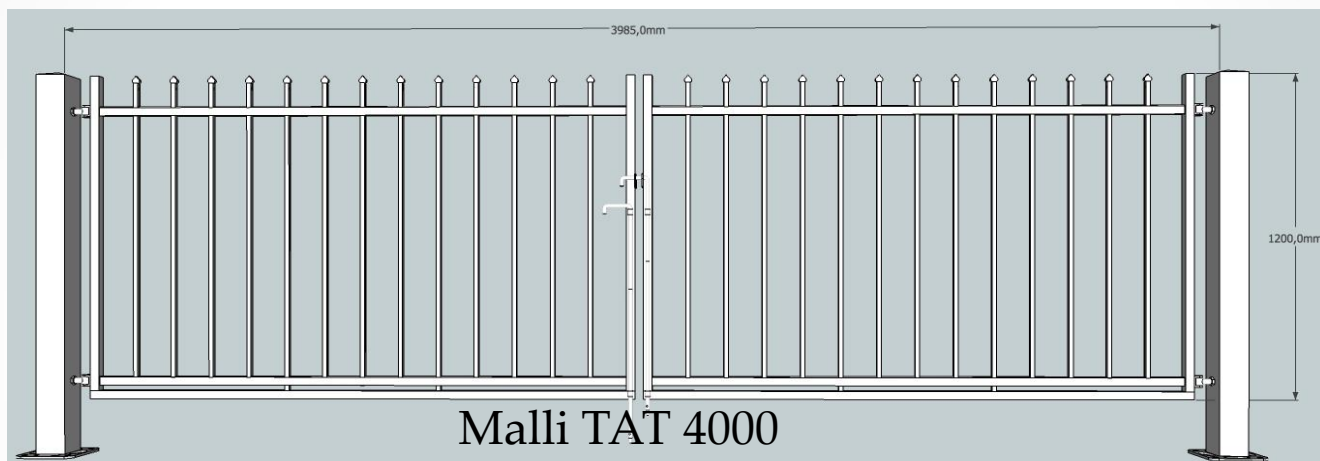

LIITY MENESTYJIEN JOUKKOOON

Kevytrakenteiset piha-aidat portteineen

Myynnin menestystekijät

- helppo asentaa
- sopii kaikkiin pihoihin
- helppo muokata
- selkeät asennusohjeet
- pitkäikäinen näyttävä vahva tuote
- yhteensopivat muuhun kevytrauta mallistoon
- yhteensopiva Beninca moottorikoneistoille
- edullinen hinta

Kauppiaalle

- hyvä myyntikate
- Artiikki Oy:n vahva markkinointi
- uutuustuote
- lisämyyntiin mahdollisuus

Raja-aita toimitussisältö

- aitaelementti pituus 2,5m. korkeus 1,2m.
- aitatolppa 50 x 50 x 1,5mm. korkeus 2m. + tolpan hattu
- aitatolpan ja aidan kiinnike (sarja 4 kpl) (kuva 1)
- betonikiinnike lisätarvike (kuva 2)
- kuumasinkki (tuote upotetaan yli 600 °C asteiseen sinkkikylpyyn)
- väri musta pulverimaali RAL 9005

Ajoportti toimitussisältö

- porttilehdet 2 kpl leveys yhteensä 4m.
- portin tolpat 80 x 80 x 1,5mm.
- säätösaranat 4 kpl.(kuva 1)
- tuulihaat/portin lukitussalpa (kuva 2)
- kuumasinkki (tuote upotetaan yli 600 °C asteiseen sinkkikylpyyn)
- väri musta pulverimaali RAL 9005

Liukuportti toimitussisältö

- portin elementinkorkeus 1,20m + (maavara 100 - 150 mm)
- portin aukon kokonaisleveys 4,0 m
- pystytikkujen väli (rako) 120 mm
- runko 50 x 50 x 1,5 mm
- pystyjohteet 15 x 15 x 1,5 mm
- 1 kpl tukipalkki
- 1 kpl liukulaakerin ohjaustolppa koko 80 x 80 x 4 mm
- kuumasinkki (tuote upotetaan yli 600 °C asteiseen sinkkikylpyyn)
- väri musta pulverimaali RAL 9005
- esivalmuis Beninca KBOB30M täydellinen porttikoneisto paketti