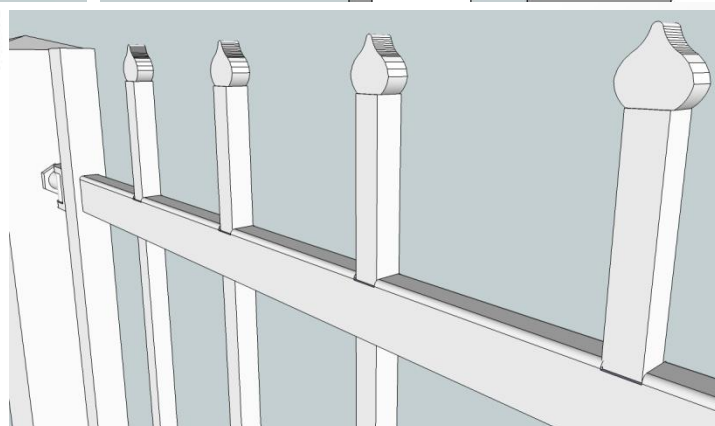

LIITY MENESTYJIEN JOUKKOOON

Kevytrakenteiset piha-aidat portteineen

Myynnin menestystekijät

- helppo asentaa
- sopii kaikkiin pihoihin
- helppo muokata
- selkeät asennusohjeet
- pitkäikäinen näyttävä vahva tuote
- yhteensopivat muuhun kevytrauta mallistoon
- yhteensopiva Beninca moottorikoneistoille
- edullinen hinta

Kauppiaalle

- hyvä myyntikate
- Artiikki Oy:n vahva markkinointi
- uutuustuote
- lisämyyntiin mahdollisuus

Raja-aita toimitussisältö

- aitaelementti pituus 2,5m. korkeus 1,2m.
- aitatolppa 50 x 50 x 1,5mm. korkeus 2m. + tolpan hattu
- aitatolpan ja aidan kiinnike (sarja 4 kpl) (kuva 1)
- betonikiinnike lisätarvike (kuva 2)
- kuumasinkki (tuote upotetaan yli 600 °C asteiseen sinkkikylpyyn)
- väri musta pulverimaali RAL 9005

Ajoportti toimitussisältö

- porttilehdet 2 kpl leveys yhteensä 4m.
- portin tolpat 80 x 80 x 1,5mm.
- säätösaranat 4 kpl.(kuva 1)
- tuulihaat/portin lukitussalpa (kuva 2)
- kuumasinkki (tuote upotetaan yli 600 °C asteiseen sinkkikylpyyn)
- väri musta pulverimaali RAL 9005

Ajoportti toimitussisältö

- porttilehti leveys 1,1 m.
- portin tolpat 80 x 80 x 1,5mm.
- säätösaranat 2 kpl (kuva 1)
- portin lukitussalpa (kuva 2)
- kuumasinkki (tuote upotetaan yli 600 °C asteiseen sinkkikylpyyn)
- väri musta pulverimaali RAL 9005