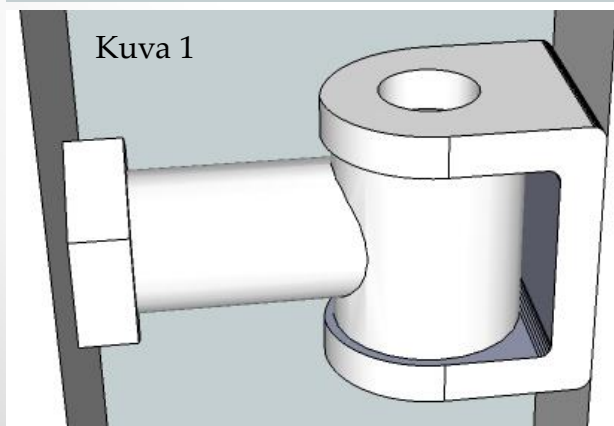

Kauppiaalle

- hyvä myyntikate
- Artiikki Oy:n vahva markkinointi
- uutuustuote
- lisämyyntiin mahdollisuus

Raja-aita toimitussisältö

- aitaelementti pituus 2,5m. korkeus 1,2m.
- aitatolppa 50 x 50 x 1,5mm. korkeus 2m. + tolpan hattu
- aitatolpan ja aidan kiinnike (sarja 4 kpl) (kuva 1)
- betonikiinnike lisätarvike (kuva 2)
- kuumasinkki (tuote upotetaan yli 600 °C asteiseen sinkkikylpyyn)
- väri musta pulverimaali RAL 9005

Ajoportti toimitussisältö

- porttilehdet 2 kpl leveys yhteensä 4m.
- portin tolpat 80 x 80 x 1,5mm.
- säätösaranat 4 kpl.(kuva 1)
- tuulihaat/portin lukitussalpa (kuva 2)
- kuumasinkki (tuote upotetaan yli 600 °C asteiseen sinkkikylpyyn)
- väri musta pulverimaali RAL 9005

Ajoportti toimitussisältö

- porttilehti leveys 1,1 m.
- portin tolpat 80 x 80 x 1,5mm.
- säätösaranat 2 kpl (kuva 1)
- portin lukitussalpa (kuva 2)
- kuumasinkki (tuote upotetaan yli 600 °C asteiseen sinkkikylpyyn)
- väri musta pulverimaali RAL 9005

Liukuportti toimitussisältö

- portin elementinkorkeus 1,20m + (maavara 100 - 150 mm)
- portin aukon kokonaisleveys 4,0 m
- pystytikkujen väli (rako) 120 mm
- runko 50 x 50 x 1,5 mm
- pystyjohteet 15 x 15 x 1,5 mm
- 1 kpl tukipalkki
- 1 kpl liukulaakerin ohjaustolppa koko 80 x 80 x 4 mm
- kuumasinkki (tuote upotetaan yli 600 °C asteiseen sinkkikylpyyn)
- väri musta pulverimaali RAL 9005
- esivalmuis Beninca KBOB30M täydellinen porttikoneisto paketti