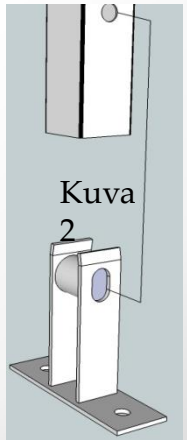

LIITY MENESTYJIEN JOUKKOOON

Kevytrakenteiset piha-aidat portteineen

Myynnin menestystekijät

- helppo asentaa
- sopii kaikkiin pihoihin
- helppo muokata
- selkeät asennusohjeet
- pitkäikäinen näyttävä vahva tuote
- yhteensopivat muuhun kevytrauta mallistoon
- yhteensopiva Beninca moottorikoneistoille
- edullinen hinta

Kauppiaalle

- hyvä myyntikate
- Artiikki Oy:n vahva markkinointi
- uutuustuote
- lisämyyntiin mahdollisuus

Raja-aita toimitussisältö

- aitaelementti pituus 2,5m. korkeus 1,2m.
- aitatolppa 50 x 50 x 1,5mm. korkeus 2m. + tolpan hattu
- aitatolpan ja aidan kiinnike (sarja 4 kpl) (kuva 1)
- betonikiinnike lisätarvike (kuva 2)
- kuumasinkki (tuote upotetaan yli 600 °C asteiseen sinkkikylpyyn)
- väri musta pulverimaali RAL 9005

Ajoportti toimitussisältö

- porttilehdet 2 kpl leveys yhteensä 4m.
- portin tolpat 80 x 80 x 1,5mm.
- säätösaranat 4 kpl.(kuva 1)
- tuulihaat/portin lukitussalpa (kuva 2)
- kuumasinkki (tuote upotetaan yli 600 °C asteiseen sinkkikylpyyn)
- väri musta pulverimaali RAL 9005

Ajoportti toimitussisältö

- porttilehti leveys 1,1 m.
- portin tolpat 80 x 80 x 1,5mm.
- säätösaranat 2 kpl (kuva 1)
- portin lukitussalpa (kuva 2)
- kuumasinkki (tuote upotetaan yli 600 °C asteiseen sinkkikylpyyn)
- väri musta pulverimaali RAL 9005