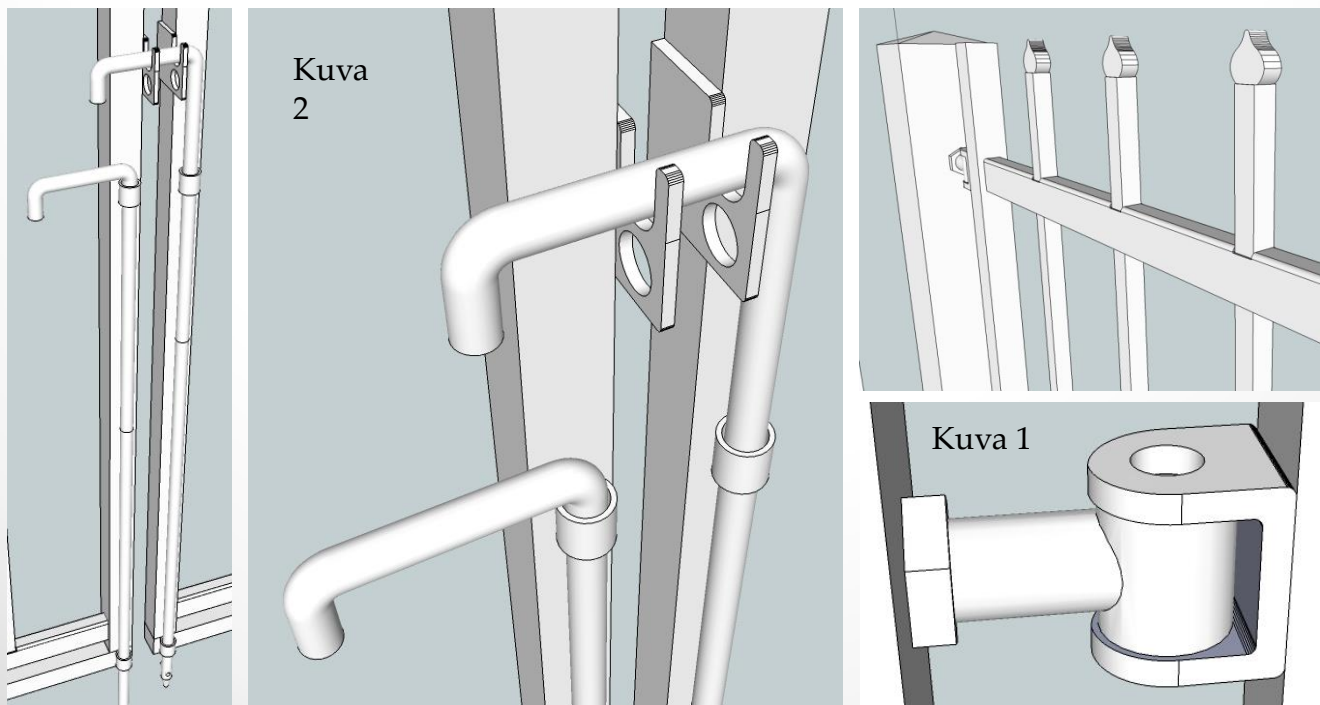

Kauppiaalle

- hyvä myyntikate
- Artiikki Oy:n vahva markkinointi
- uutuustuote
- lisämyyntiin mahdollisuus

Raja-aita toimitussisältö

- aitaelementti pituus 2,5m. korkeus 1,2m.
- aitatolppa 50 x 50 x 1,5mm. korkeus 2m. + tolpan hattu
- aitatolpan ja aidan kiinnike (sarja 4 kpl) (kuva 1)
- betonikiinnike lisätarvike (kuva 2)
- kuumasinkki (tuote upotetaan yli 600 °C asteiseen sinkkikylpyyn)
- väri musta pulverimaali RAL 9005

Ajoportti toimitussisältö

- porttilehdet 2 kpl leveys yhteensä 4m.
- portin tolpat 80 x 80 x 1,5mm.
- säätösaranat 4 kpl.(kuva 1)
- tuulihaat/portin lukitussalpa (kuva 2)
- kuumasinkki (tuote upotetaan yli 600 °C asteiseen sinkkikylpyyn)
- väri musta pulverimaali RAL 9005

Ajoportti toimitussisältö

- porttilehti leveys 1,1 m.
- portin tolpat 80 x 80 x 1,5mm.
- säätösaranat 2 kpl (kuva 1)
- portin lukitussalpa (kuva 2)
- kuumasinkki (tuote upotetaan yli 600 °C asteiseen sinkkikylpyyn)
- väri musta pulverimaali RAL 9005

Liukuportti toimitussisältö

- portin elementinkorkeus 1,20m + (maavara 100 - 150 mm)
- portin aukon kokonaisleveys 4,0 m
- pystytikkujen väli (rako) 120 mm
- runko 50 x 50 x 1,5 mm
- pystyjohteet 15 x 15 x 1,5 mm
- 1 kpl tukipalkki
- 1 kpl liukulaakerin ohjaustolppa koko 80 x 80 x 4 mm
- kuumasinkki (tuote upotetaan yli 600 °C asteiseen sinkkikylpyyn)
- väri musta pulverimaali RAL 9005
- esivalmuis Beninca KBOB30M täydellinen porttikoneisto paketti