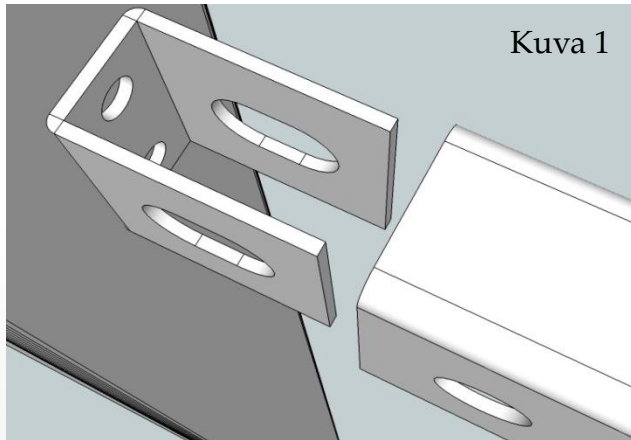

LIITY MENESTYJIEN JOUKKOOON

Kevytrakenteiset piha-aidat portteineen

Myynnin menestystekijät

- helppo asentaa
- sopii kaikkiin pihoihin
- helppo muokata
- selkeät asennusohjeet
- pitkäikäinen näyttävä vahva tuote
- yhteensopivat muuhun kevytrauta mallistoon
- yhteensopiva Beninca moottorikoneistoille
- edullinen hinta

Kauppiaalle

- hyvä myyntikate
- Artiikki Oy:n vahva markkinointi
- uutuustuote
- lisämyyntiin mahdollisuus

Raja-aita toimitussisältö

- aitaelementti pituus 2,5m. korkeus 1,2m.
- aitatolppa 50 x 50 x 1,5mm. korkeus 2m. + tolpan hattu
- aitatolpan ja aidan kiinnike (sarja 4 kpl) (kuva 1)
- betonikiinnike lisätarvike (kuva 2)
- kuumasinkki (tuote upotetaan yli 600 °C asteiseen sinkkikylpyyn)
- väri musta pulverimaali RAL 9005

Ajoportti toimitussisältö

- porttilehdet 2 kpl leveys yhteensä 4m.
- portin tolpat 80 x 80 x 1,5mm.
- säätösaranat 4 kpl.(kuva 1)
- tuulihaat/portin lukitussalpa (kuva 2)
- kuumasinkki (tuote upotetaan yli 600 °C asteiseen sinkkikylpyyn)
- väri musta pulverimaali RAL 9005

Liukuportti toimitussisältö

- portin elementinkorkeus 1,20m + (maavara 100 - 150 mm)
- portin aukon kokonaisleveys 4,0 m
- pystytikkujen väli (rako) 120 mm
- runko 50 x 50 x 1,5 mm
- pystyjohteet 15 x 15 x 1,5 mm
- 1 kpl tukipalkki
- 1 kpl liukulaakerin ohjaustolppa koko 80 x 80 x 4 mm
- kuumasinkki (tuote upotetaan yli 600 °C asteiseen sinkkikylpyyn)
- väri musta pulverimaali RAL 9005
- esivalmuis Beninca KBOB30M täydellinen porttikoneisto paketti